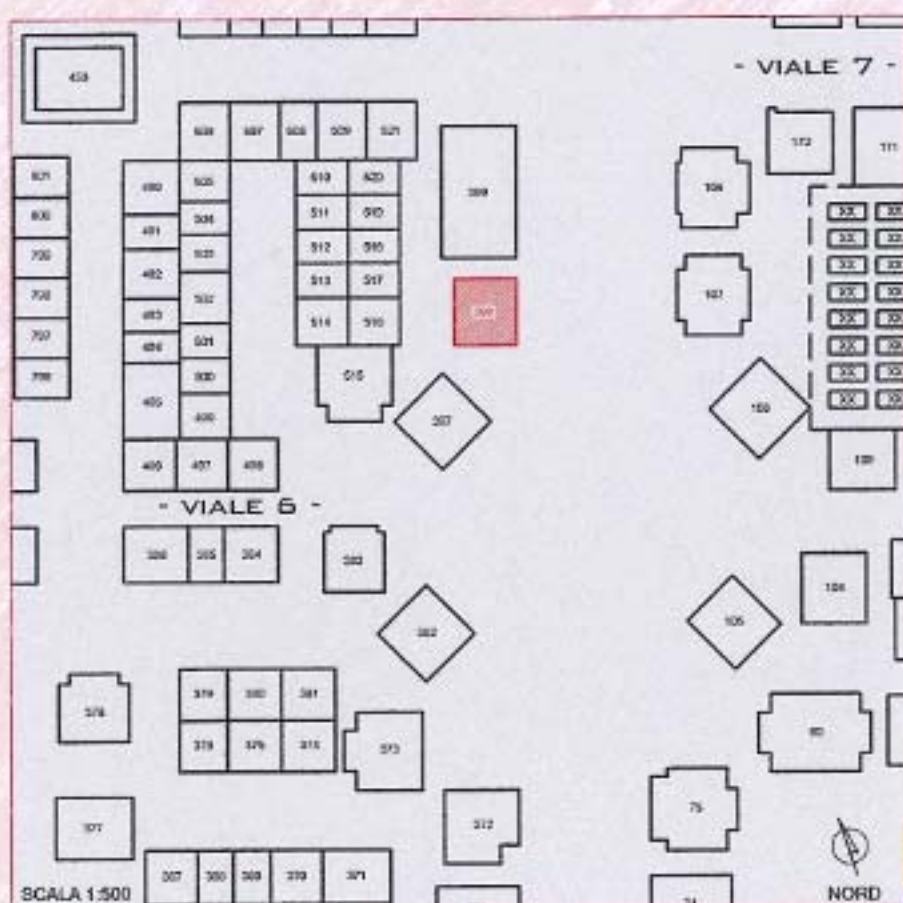

COMUNE DI CESENATICO

SETTORE SVILUPPO DEL TERRITORIO

SCHEDA N°: 16

TOMBA N°: 398

CIMITERO DI CESENATICO

LOCALIZZAZIONE

FOTOGRAFIA

ANNO DI COSTRUZIONE: inizio novecento

NOTE: tomba famiglia Cortesi