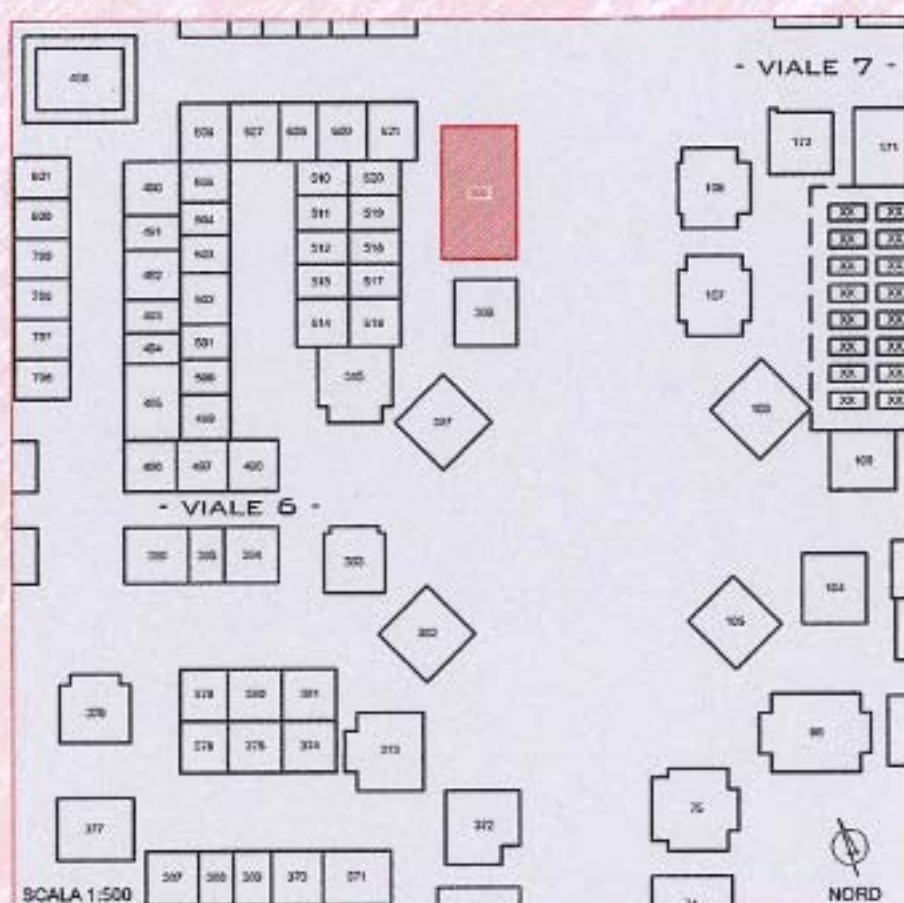

COMUNE DI CESENATICO

SETTORE SVILUPPO DEL TERRITORIO

SCHEDA N°: 17

TOMBA N°: 399

CIMITERO DI CESENATICO

LOCALIZZAZIONE

FOTOGRAFIA

ANNO DI COSTRUZIONE: inizio novecento

NOTE: tomba dedicata ai Caduti per la Libertà