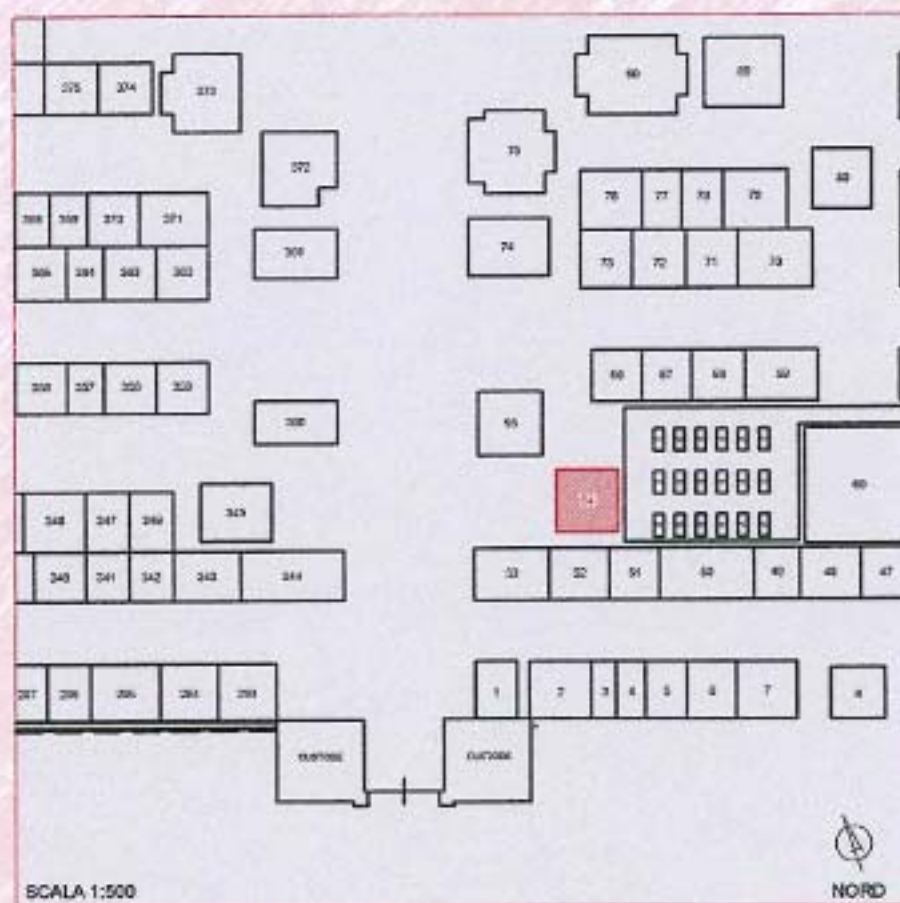

COMUNE DI CESENATICO

SETTORE SVILUPPO DEL TERRITORIO

SCHEDA N°: 3

TOMBA N°: 54

CIMITERO DI CESENATICO

LOCALIZZAZIONE

FOTOGRAFIA

ANNO DI COSTRUZIONE: inizio novecento

NOTE: tomba famiglia Caimmi