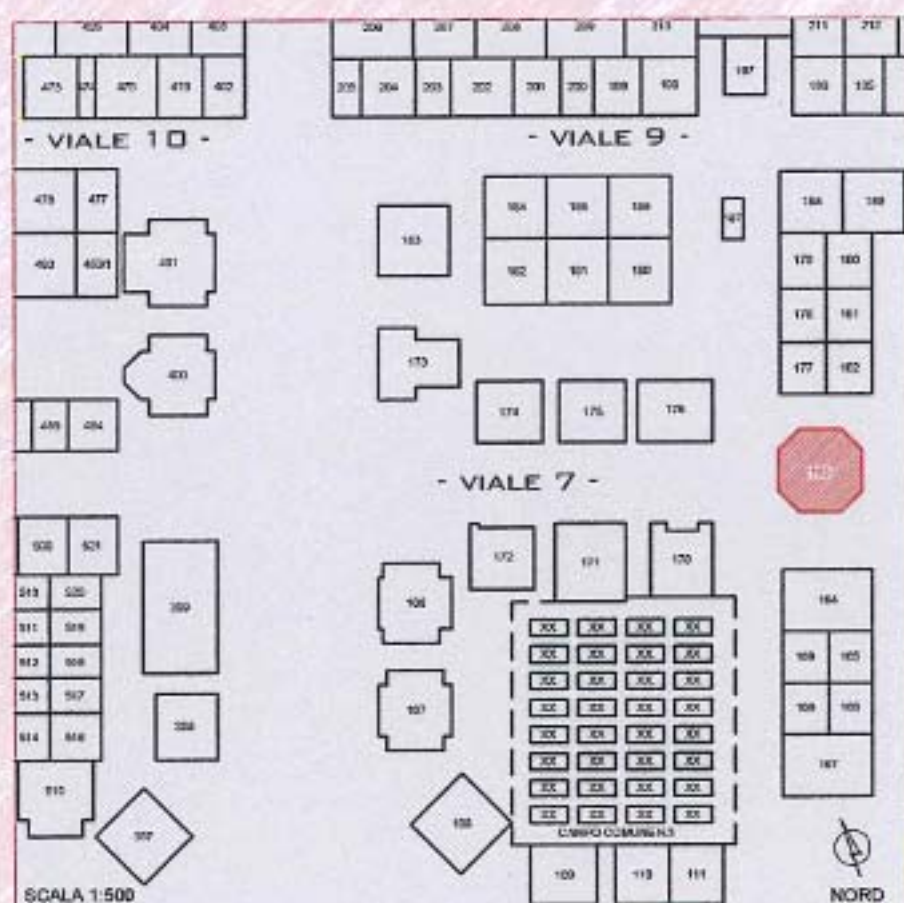

COMUNE DI CESENATICO

SETTORE SVILUPPO DEL TERRITORIO

SCHEDA N°: 7

TOMBA N°: 163

CIMITERO DI CESENATICO

LOCALIZZAZIONE

FOTOGRAFIA

ANNO DI COSTRUZIONE: inizio novecento

NOTE: tomba famiglia Caimmi