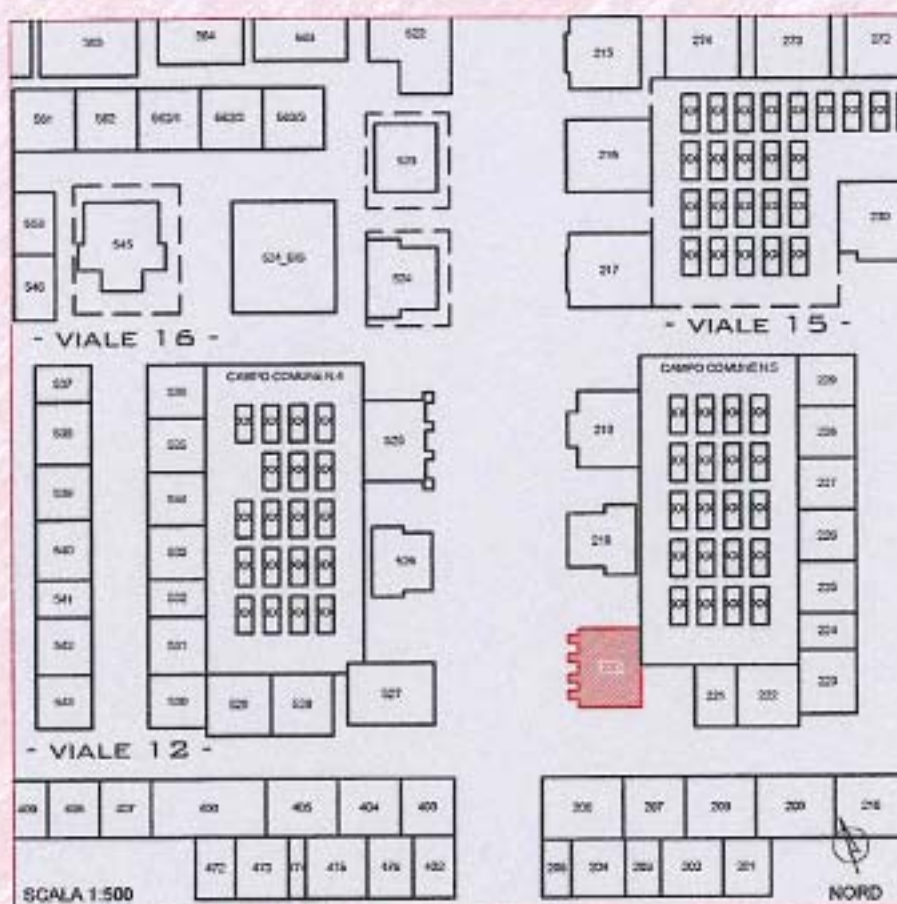

COMUNE DI CESENATICO

SETTORE SVILUPPO DEL TERRITORIO

SCHEDA N°: 10

TOMBA N°: 220

CIMITERO DI CESENATICO

LOCALIZZAZIONE

FOTOGRAFIA

ANNO DI COSTRUZIONE: inizio novecento

NOTE: tomba famiglia Razzani