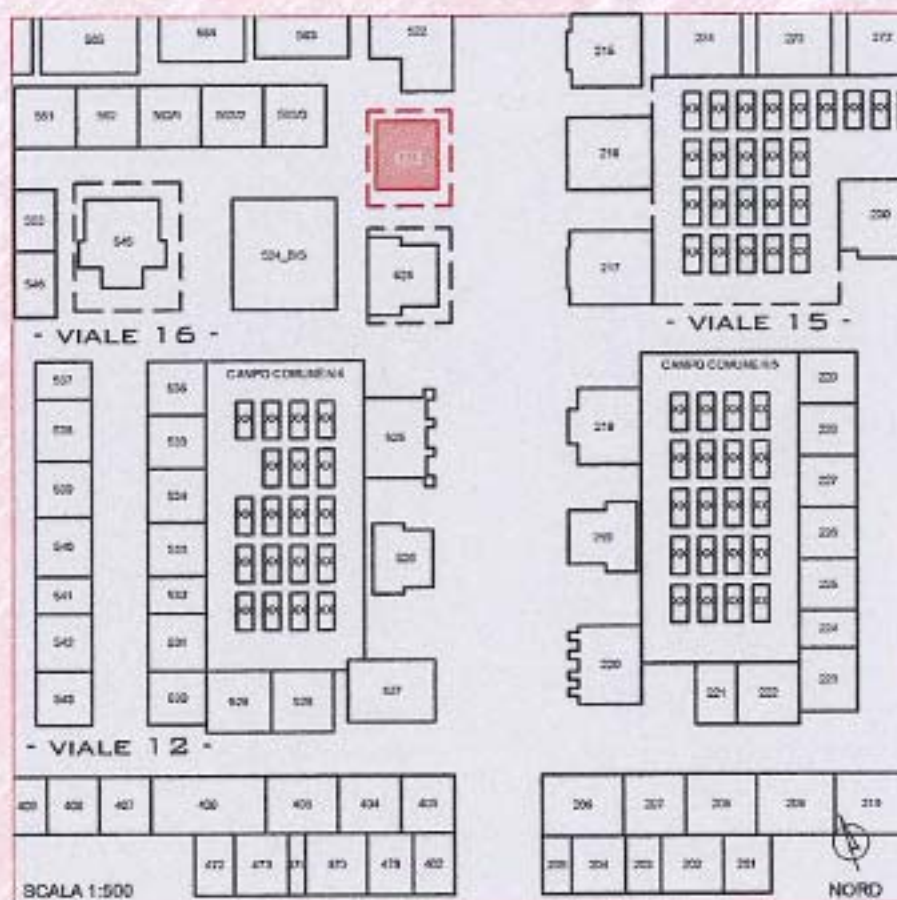

NOTE: tomba famiglia Vasini

COMUNE DI CESENATICO

SETTORE SVILUPPO DEL TERRITORIO

SCHEDA N°: 20

TOMBA N°: 523

CIMITERO DI CESENATICO

LOCALIZZAZIONE

FOTOGRAFIA