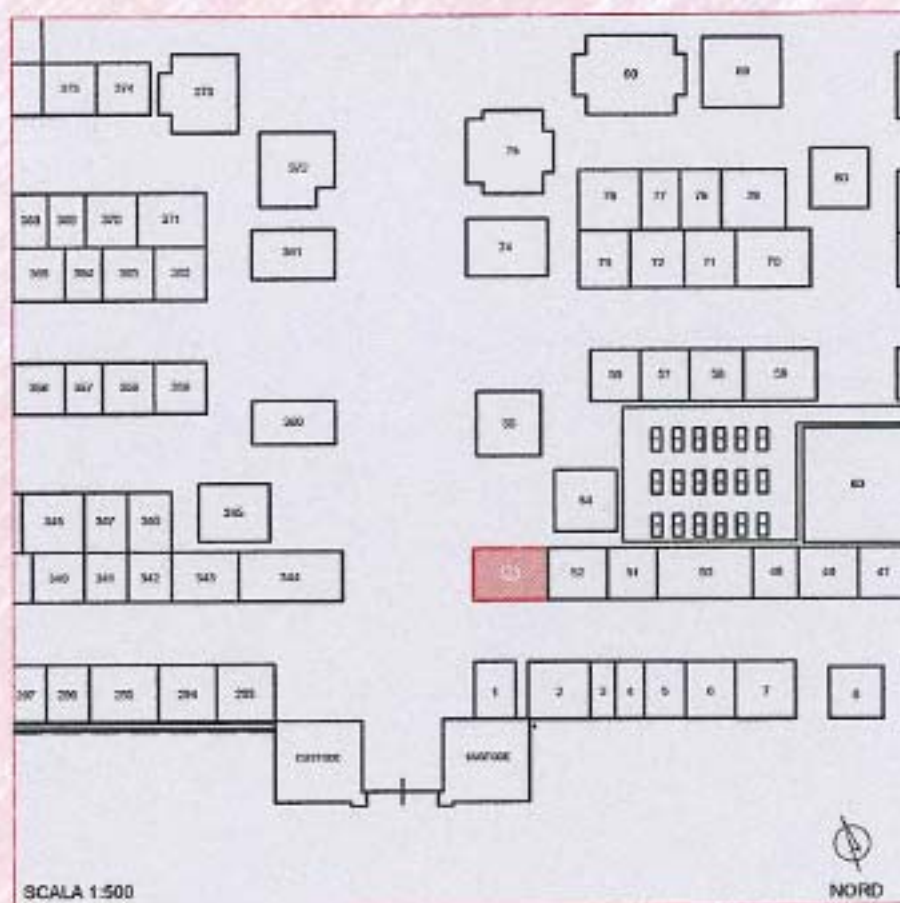

SCHEDA N°: 1

TOMBA N°: 48

CIMITERO DI CESENATICO

LOCALIZZAZIONE

FOTOGRAFIA

ANNO DI COSTRUZIONE: inizio novecento

NOTE: tomba famiglia Maroncelli

COMUNE DI CESENATICO

SETTORE SVILUPPO DEL TERRITORIO

SCHEDA N°: 2

TOMBA N°: 53

CIMITERO DI CESENATICO

LOCALIZZAZIONE

FOTOGRAFIA

ANNO DI COSTRUZIONE: inizio novecento

NOTE: tomba famiglia Savini