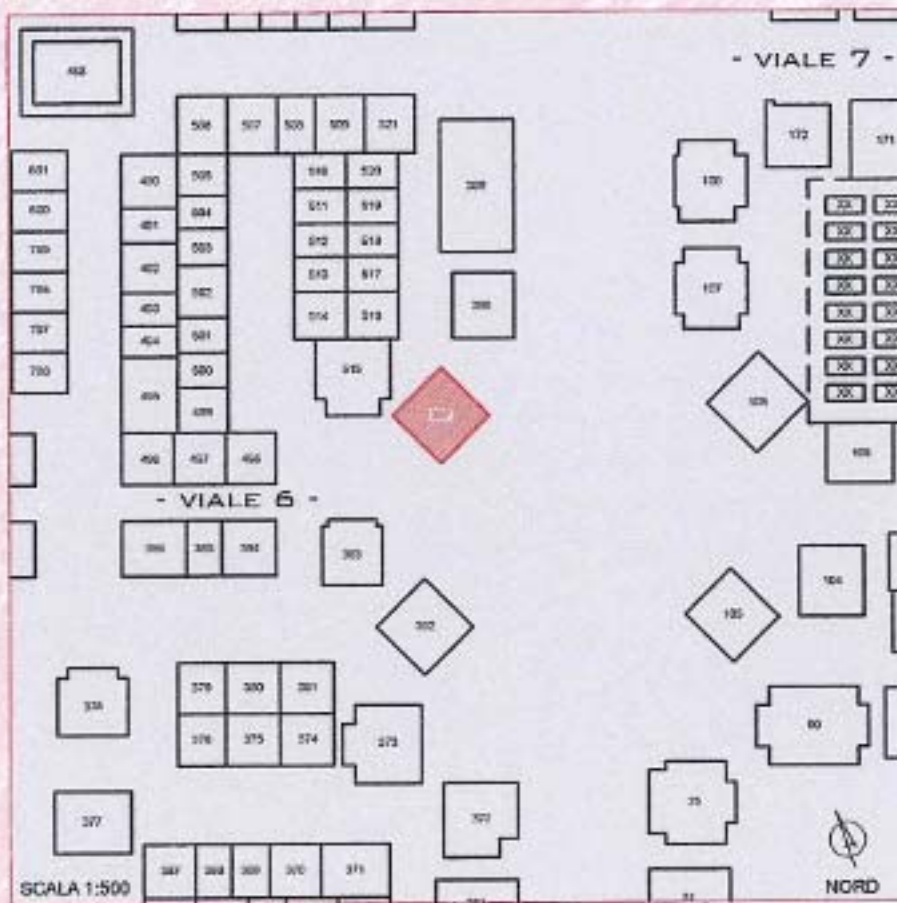

COMUNE DI CESENATICO

SETTORE SVILUPPO DEL TERRITORIO

SCHEDA N°: 15

TOMBA N°: 397

CIMITERO DI CESENATICO

LOCALIZZAZIONE

FOTOGRAFIA

ANNO DI COSTRUZIONE: inizio novecento

NOTE: tomba famiglia Rossi, Salvatori e Suzzi