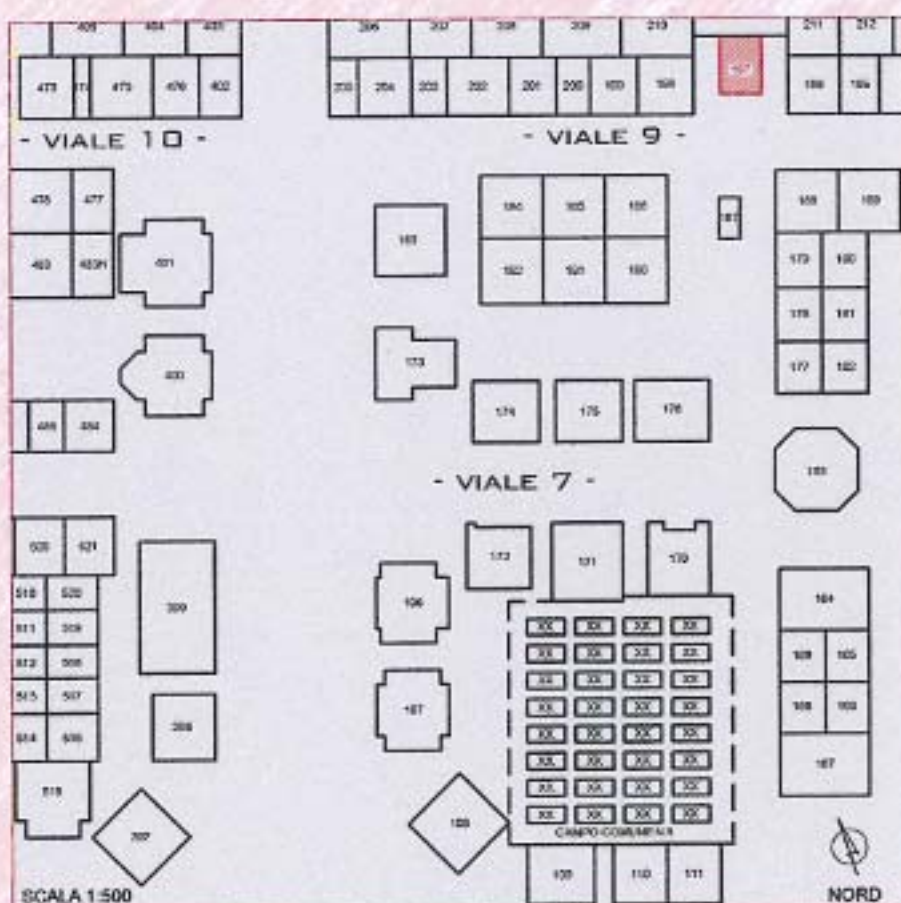

COMUNE DI CESENATICO

SETTORE SVILUPPO DEL TERRITORIO

SCHEDA N°: 9

TOMBA N°: 197

CIMITERO DI CESENATICO

LOCALIZZAZIONE

FOTOGRAFIA

ANNO DI COSTRUZIONE: inizio novecento

NOTE: tomba famiglia Faedi