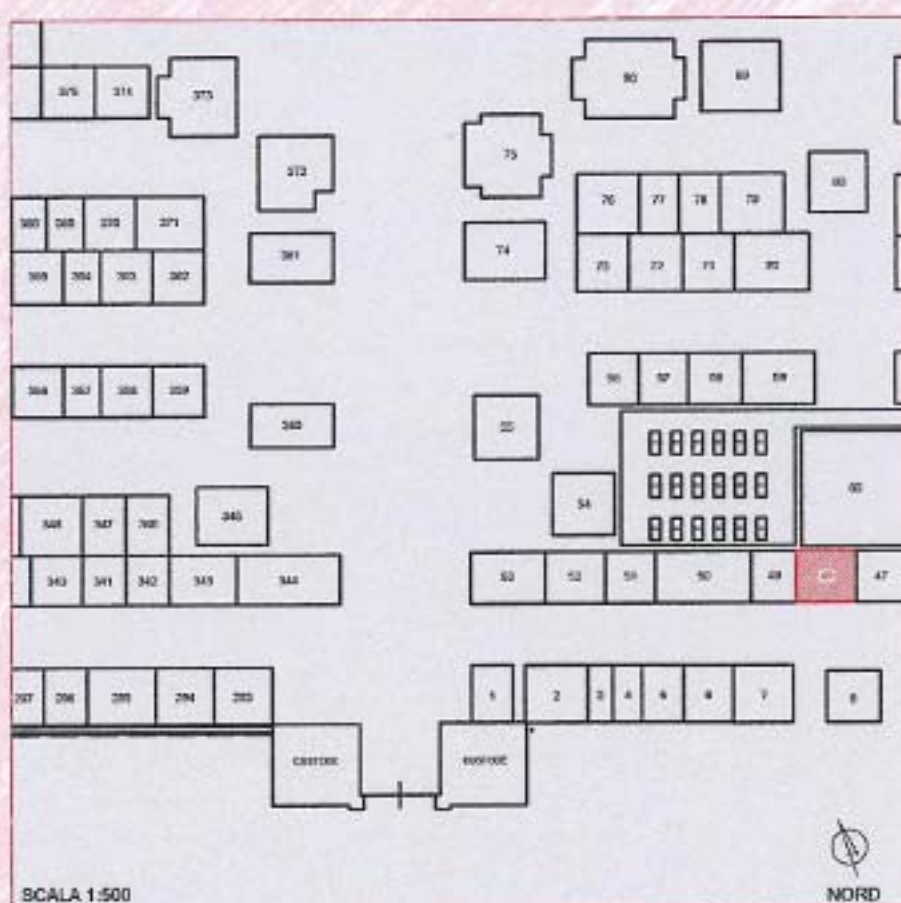

SCHEDA N°: 1

TOMBA N°: 48

CIMITERO DI CESENATICO

LOCALIZZAZIONE

FOTOGRAFIA

ANNO DI COSTRUZIONE: inizio novecento

NOTE: tomba famiglia Maroncelli

COMUNE DI CESENATICO

SETTORE SVILUPPO DEL TERRITORIO

SCHEDA N°: 2

TOMBA N°: 53

CIMITERO DI CESENATICO

LOCALIZZAZIONE

FOTOGRAFIA

ANNO DI COSTRUZIONE: inizio novecento

NOTE: tomba famiglia Savini