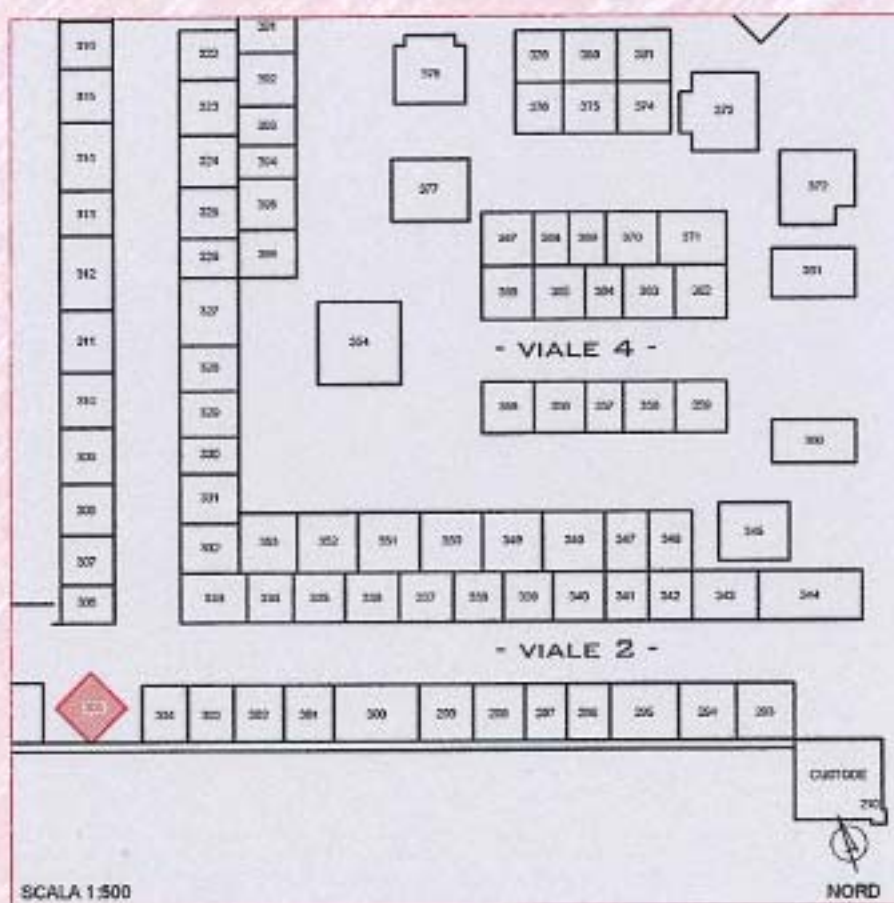

COMUNE DI CESENATICO

SETTORE SVILUPPO DEL TERRITORIO

SCHEDA N°: 11

TOMBA N°: 305

CIMITERO DI CESENATICO

LOCALIZZAZIONE

FOTOGRAFIA

ANNO DI COSTRUZIONE: inizio novecento

NOTE: tomba famiglia Bravetti