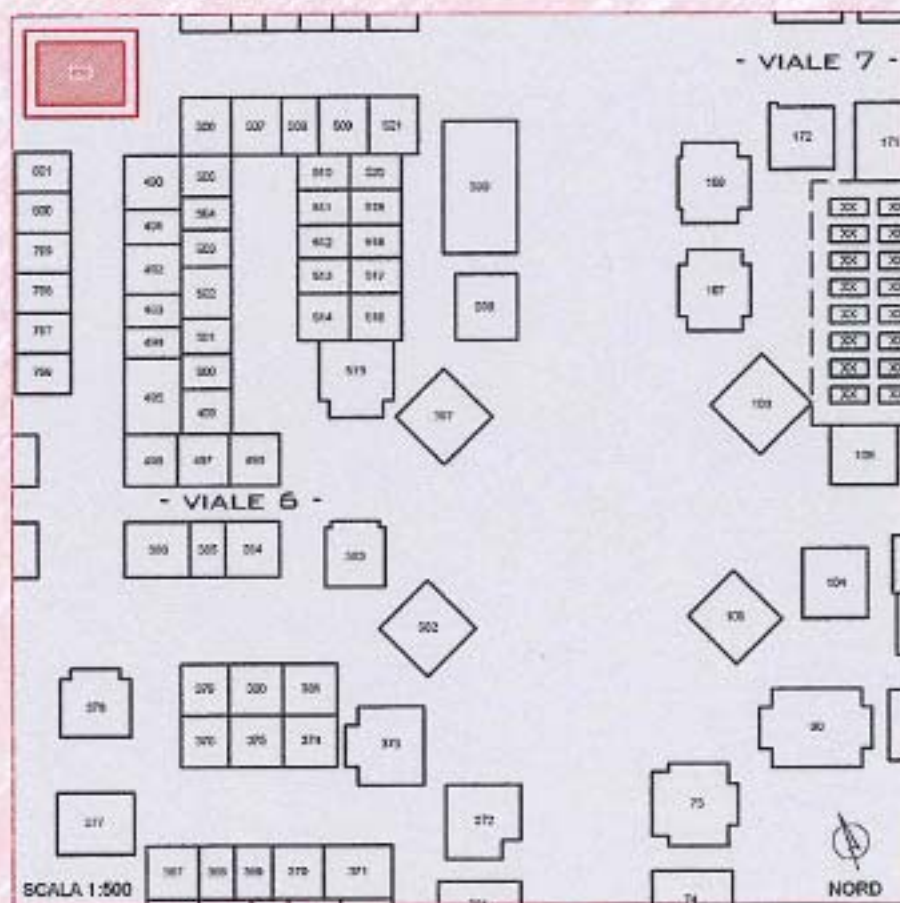

COMUNE DI CESENATICO

SETTORE SVILUPPO DEL TERRITORIO

SCHEDA N°: 19

TOMBA N°: 458

CIMITERO DI CESENATICO

LOCALIZZAZIONE

FOTOGRAFIA

ANNO DI COSTRUZIONE: inizio novecento

NOTE: tomba famiglia Vasini