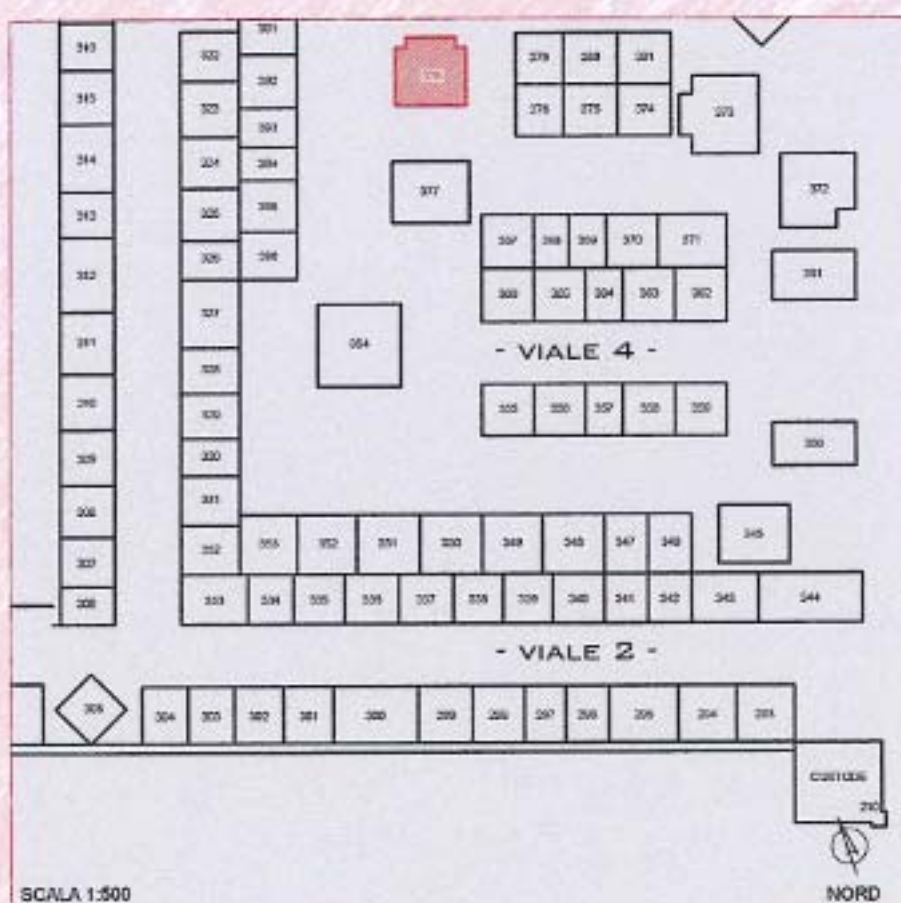

COMUNE DI CESENATICO

SETTORE SVILUPPO DEL TERRITORIO

SCHEDA N°: 13

TOMBA N°: 378

CIMITERO DI CESENATICO

LOCALIZZAZIONE

FOTOGRAFIA

ANNO DI COSTRUZIONE: inizio novecento

NOTE: tomba famiglia Briganti