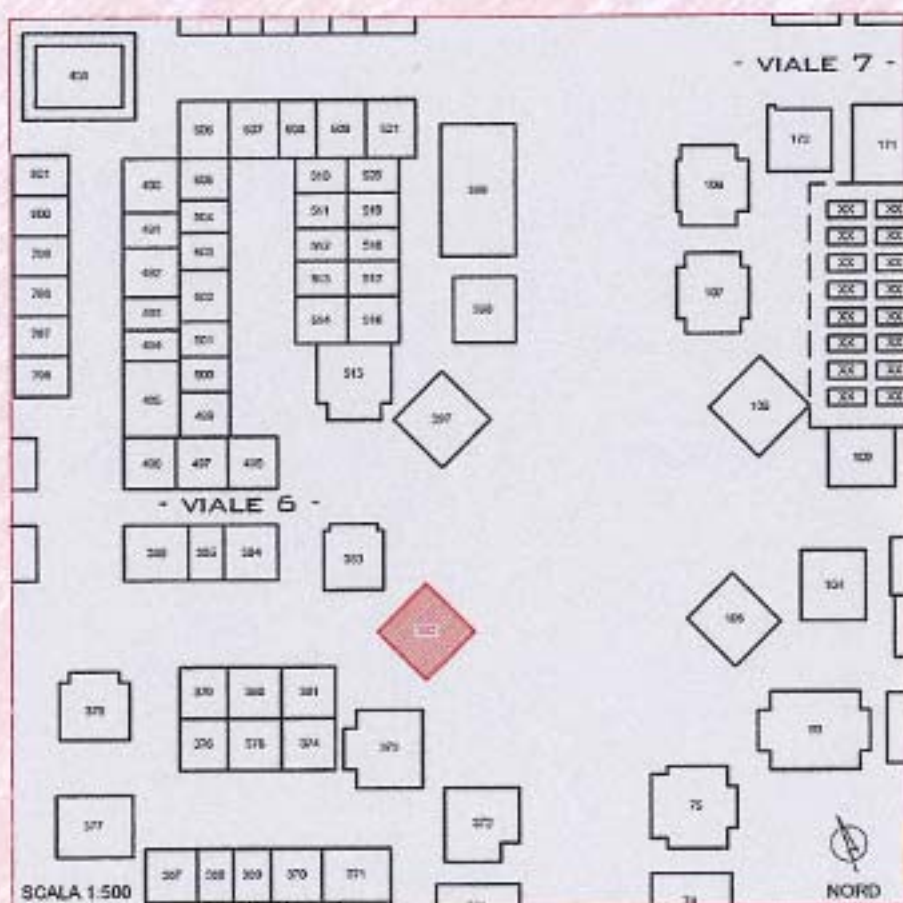

LOCALIZZAZIONE

FOTOGRAFIA

ANNO DI COSTRUZIONE: inizio novecento

NOTE: tomba famiglia Fontana

COMUNE DI CESENATICO

SETTORE SVILUPPO DEL TERRITORIO

SCHEDA N°: 15

TOMBA N°: 397