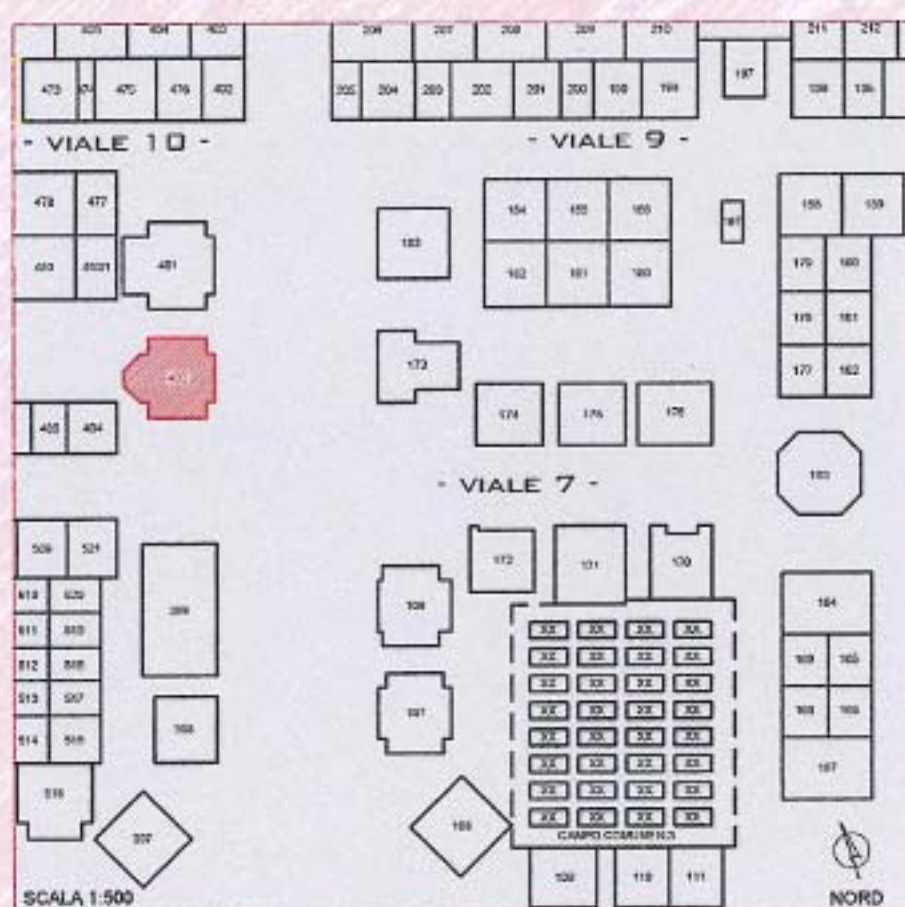

COMUNE DI CESENATICO

SETTORE SVILUPPO DEL TERRITORIO

SCHEDA N°: 18

TOMBA N°: 400

CIMITERO DI CESENATICO

LOCALIZZAZIONE

FOTOGRAFIA

ANNO DI COSTRUZIONE: inizio novecento

NOTE: tomba famiglia Balestri